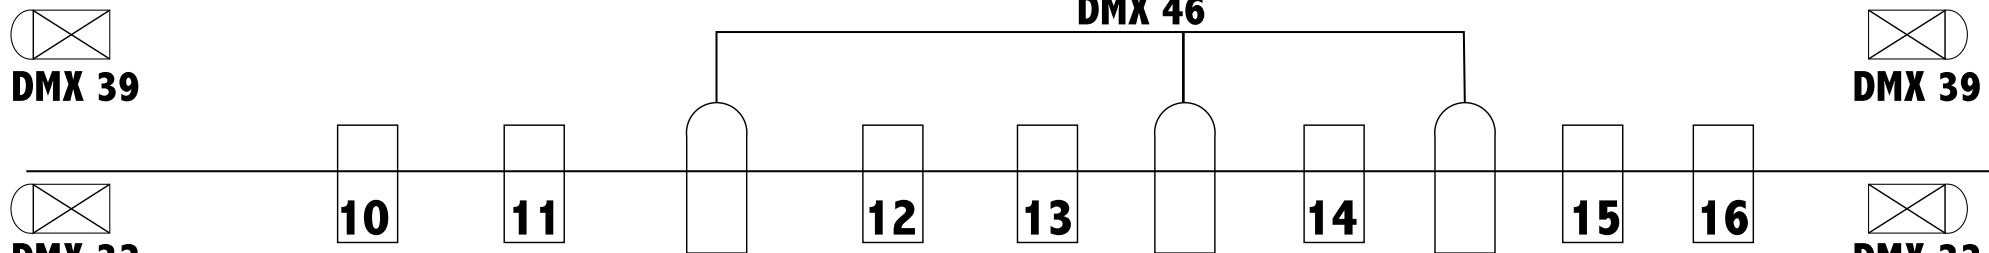

DIMMER

SCHEMA TECNICO AUDIO E LUCI PALAFOLLI

PORTA CAMERINI

DMX 18

DMX 46

DMX 39

DMX 39

DMX 32

DMX 32

DMX 25

DMX 25

CASSE ATTIVE 900WATT

SUB ATTIVI 700WATT

SUB ATTIVI 700WATT

CASSE ATTIVE 900WATT

1